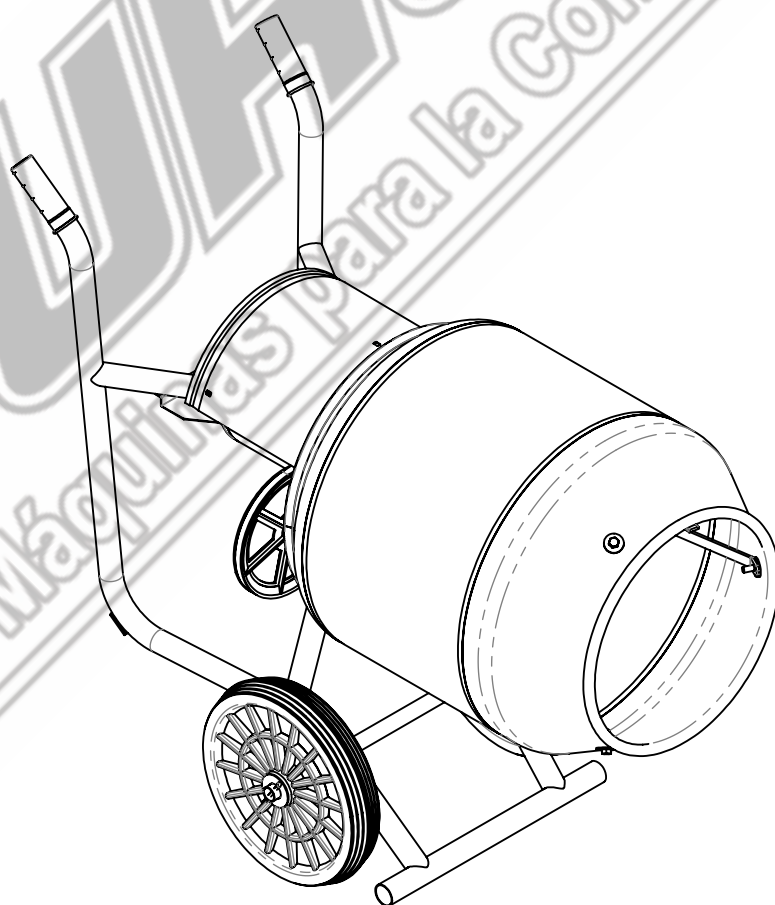

Hormigonera HI30 Rueda Maciza

Peso promedio: 47 kg