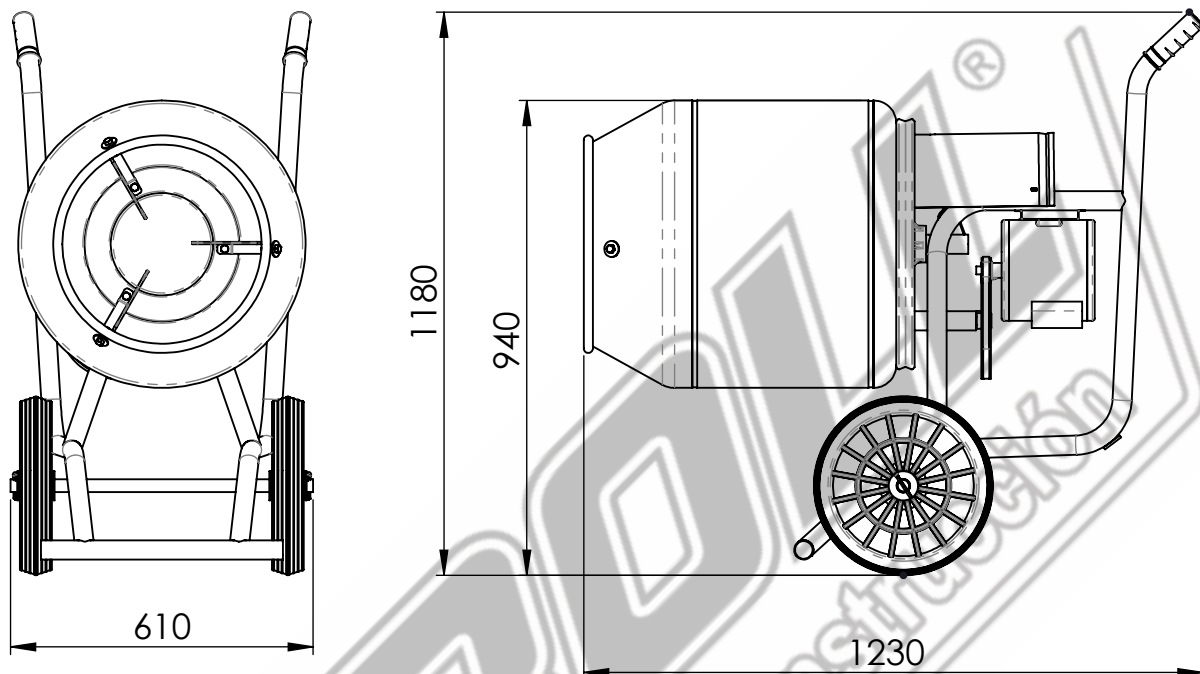

Hormigonera HI30 Rueda Maciza

Peso promedio: 47 kg