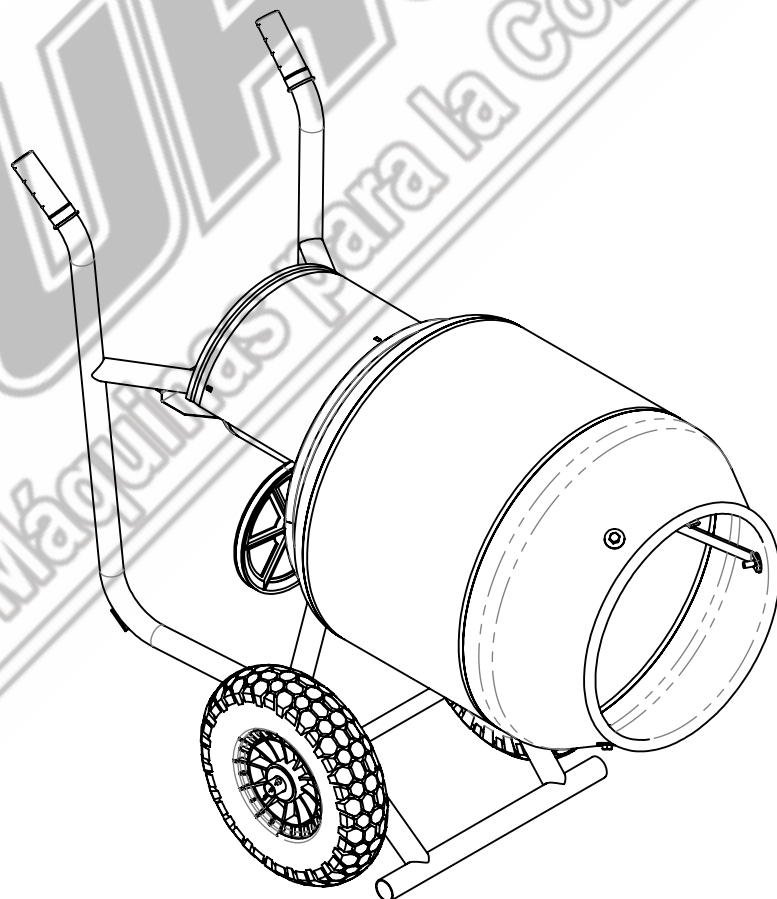

Hormigonera HI30 Rueda Neumatica

Peso promedio: 44 kg