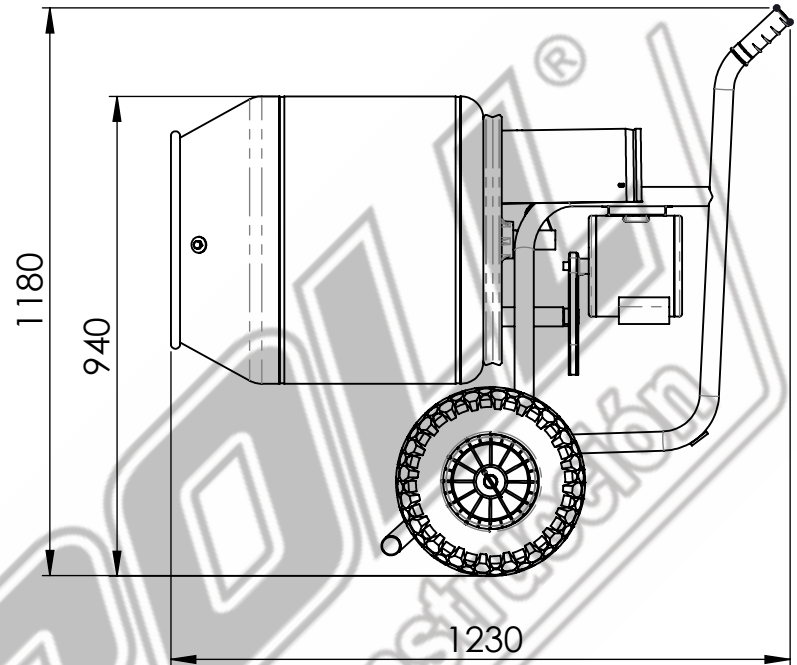

Hormigonera HI30 Rueda Neumatica

Peso promedio: 44 kg