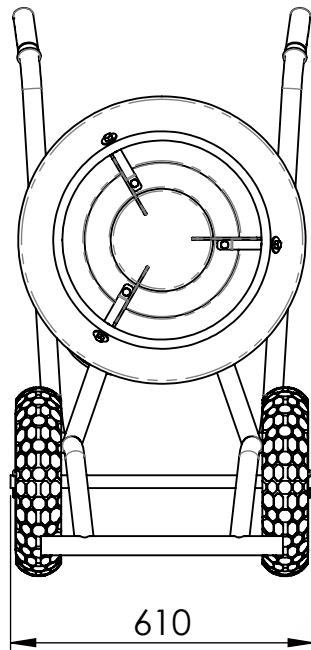

Hormigonera HI30 Rueda Neumatica

Peso promedio: 44 kg