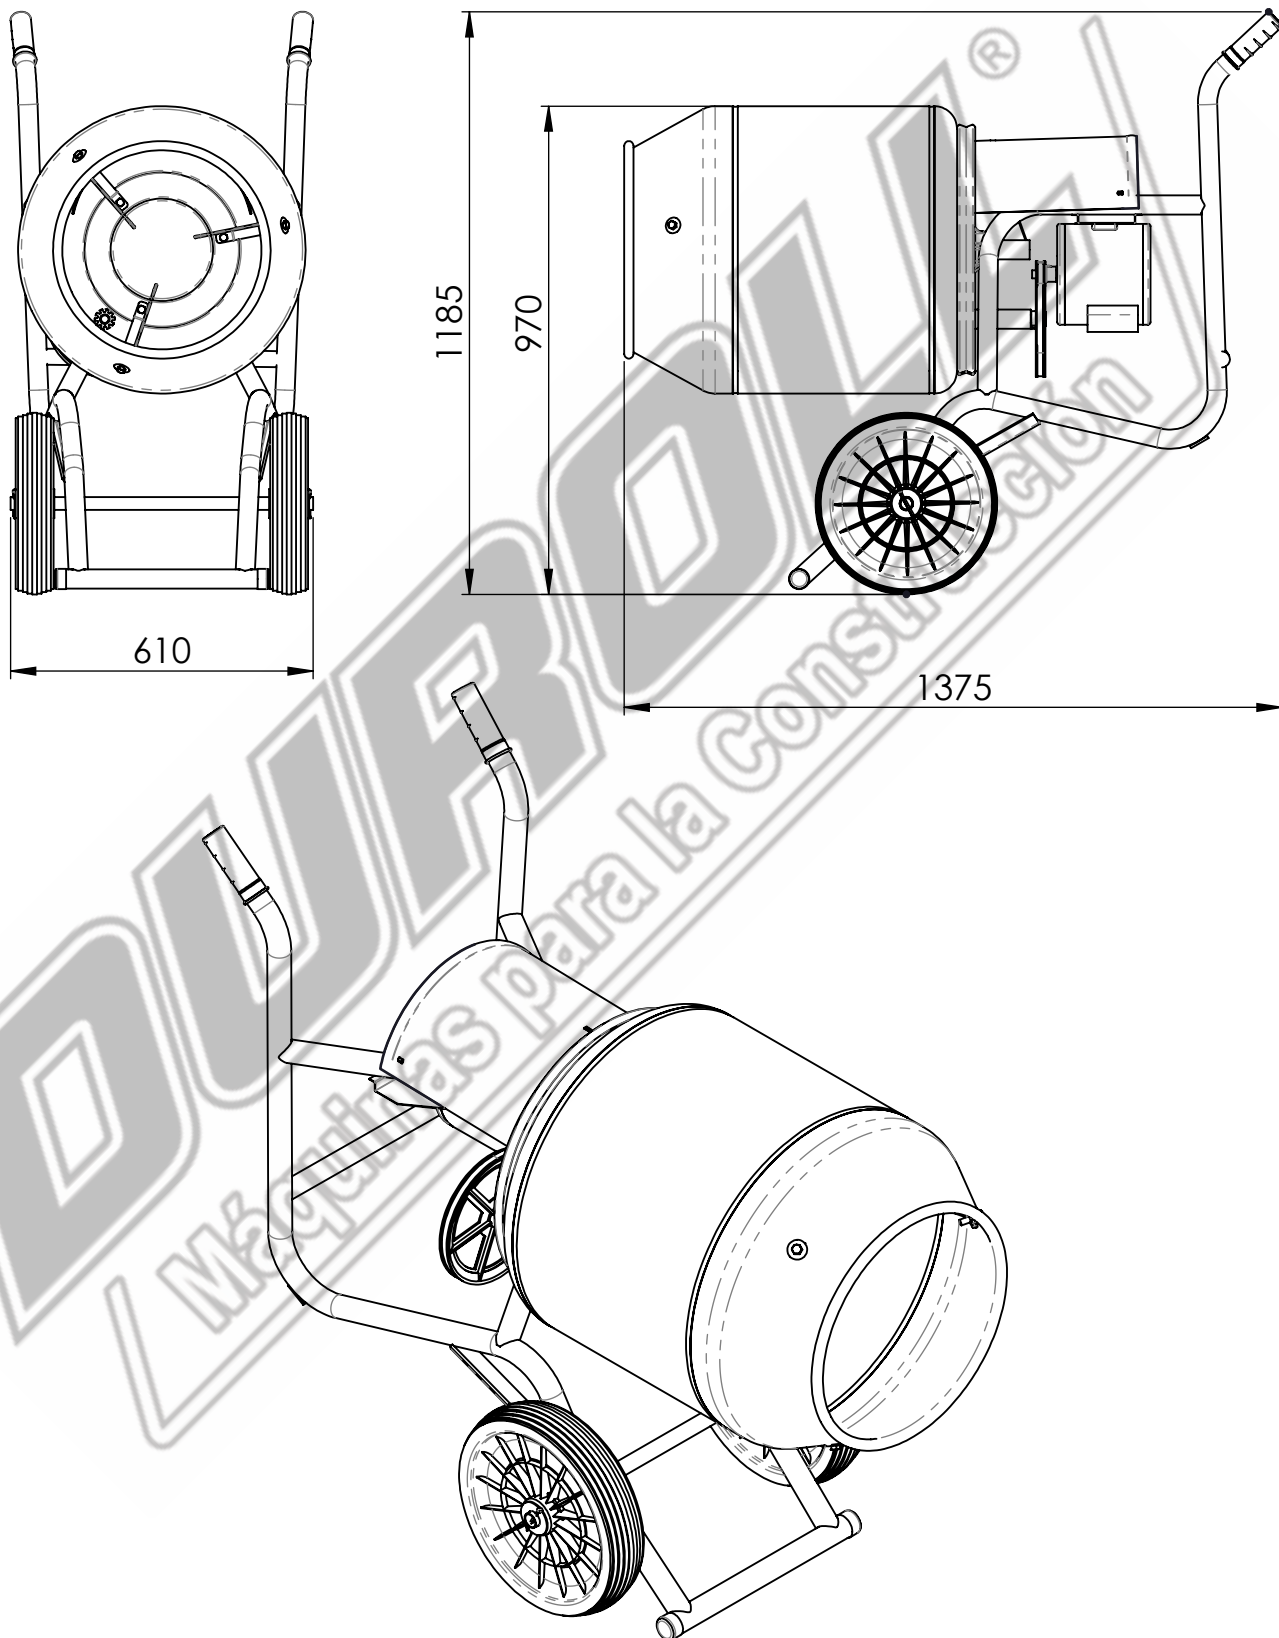

Hormigonera HI50 Rueda Maciza

Peso promedio: 55 kg