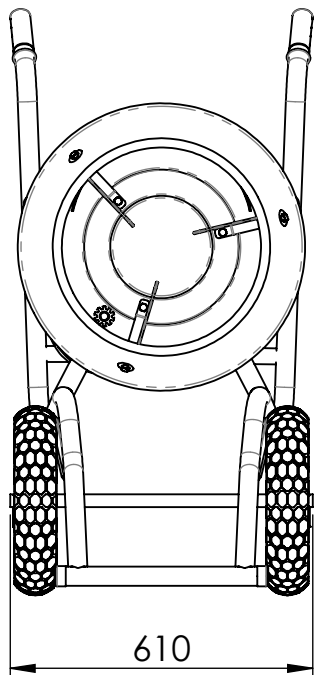

Hormigonera H150 Rueda Neumatica

Peso promedio: 53 kg