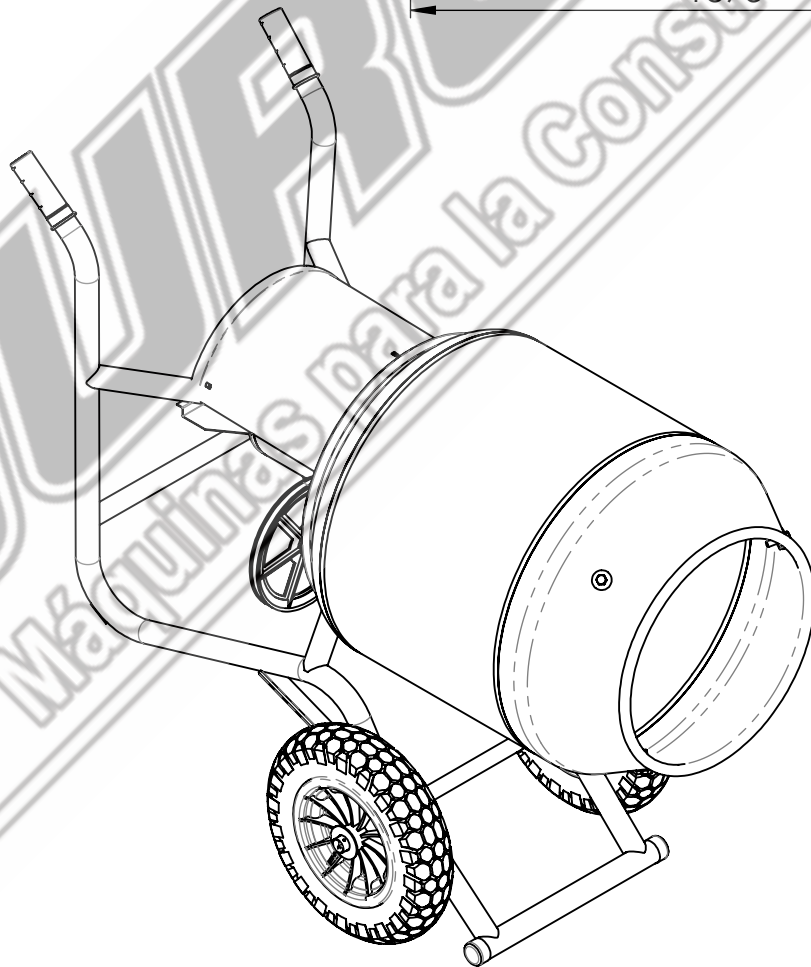

Hormigonera H150 Rueda Neumatica

Peso promedio: 53 kg