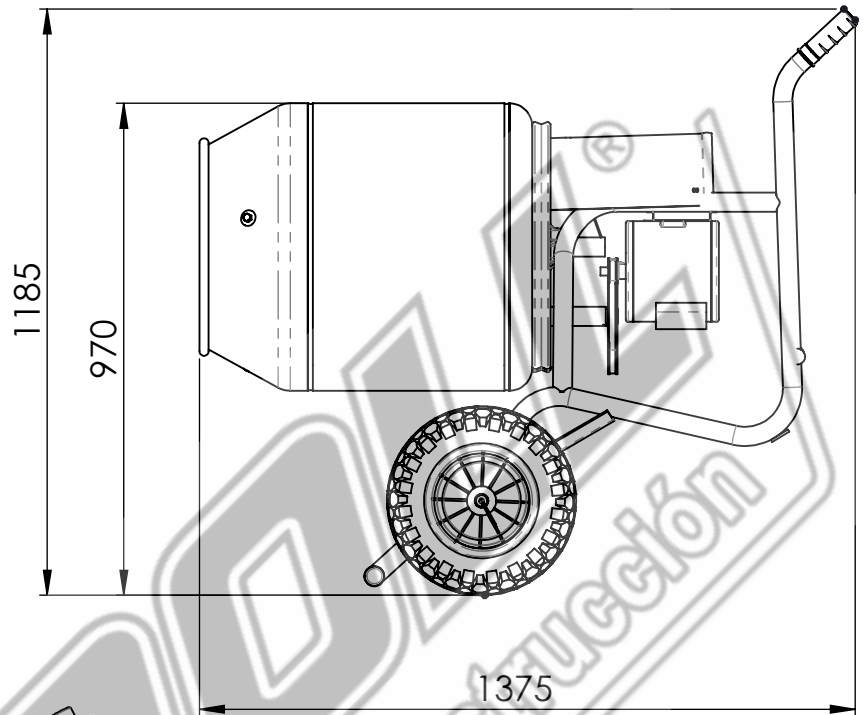

Hormigonera H150 Rueda Neumatica

Peso promedio: 53 kg